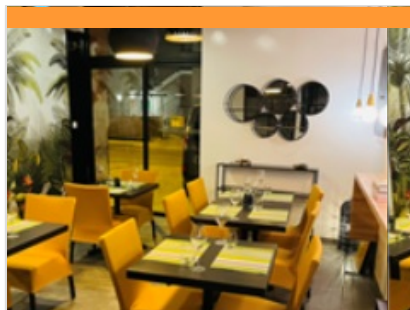

L'ASSIETTE DE LEA

+33 4 68 07 51 43
20 Rue de la République

0.2 km
LE BOULOU

1

Cuisine traditionnelle plats faits maison. Sur place ou à emporter. ouvert tous les jours sauf le mercredi

BRASSERIE LE RALLYE