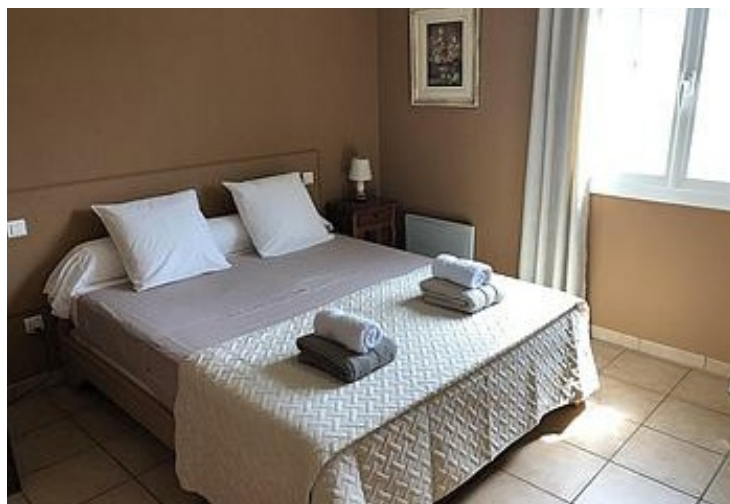

m2

Maison de plein pied 90 m2 avec terrasse vue campagne classée meublée de tourisme 3* pour 4 personnes Grand séjour salon très lumineux 2 canapés cuir 2 tv dont 1 grand écran et cuisine toute équipée :lave vaisselle four et four micro ondes cafetières filtre et dosettes réfrigérateur congélateur , table . 1chambres 1 lit 160/200 et 1 chambre 2 lits 90/200 Salle d'eau machine à laver et Wc séparé . Connexion wifi Netflix. Climatisation, Place de parking assurée, Linge de maison fourni. Venez profiter de promenades le long de la rivière ou de balades en vélo jusqu'aux lacs (baignades pêche wake board) L'Espagne à 10 mn la plage à 20 mn Perpignan à 20 mn la montagne en 1 h. Locations à la semaine ou séjour cures. Tous commerces et navette des thermes à 100m. La location n'est pas adaptée aux personnes à mobilité réduite.